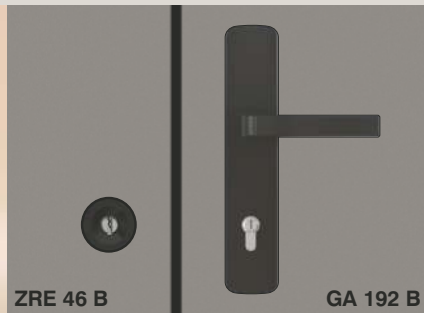

### AKE 1037 B ▶

- A.Black Edition Paket
- A.Farbe F1/F4  
(70 784 FS / DD 424)
- A.Griff ZAE 216 B
- A.Türspion BT 19 EB
- A.Turklopfen BT 107 B